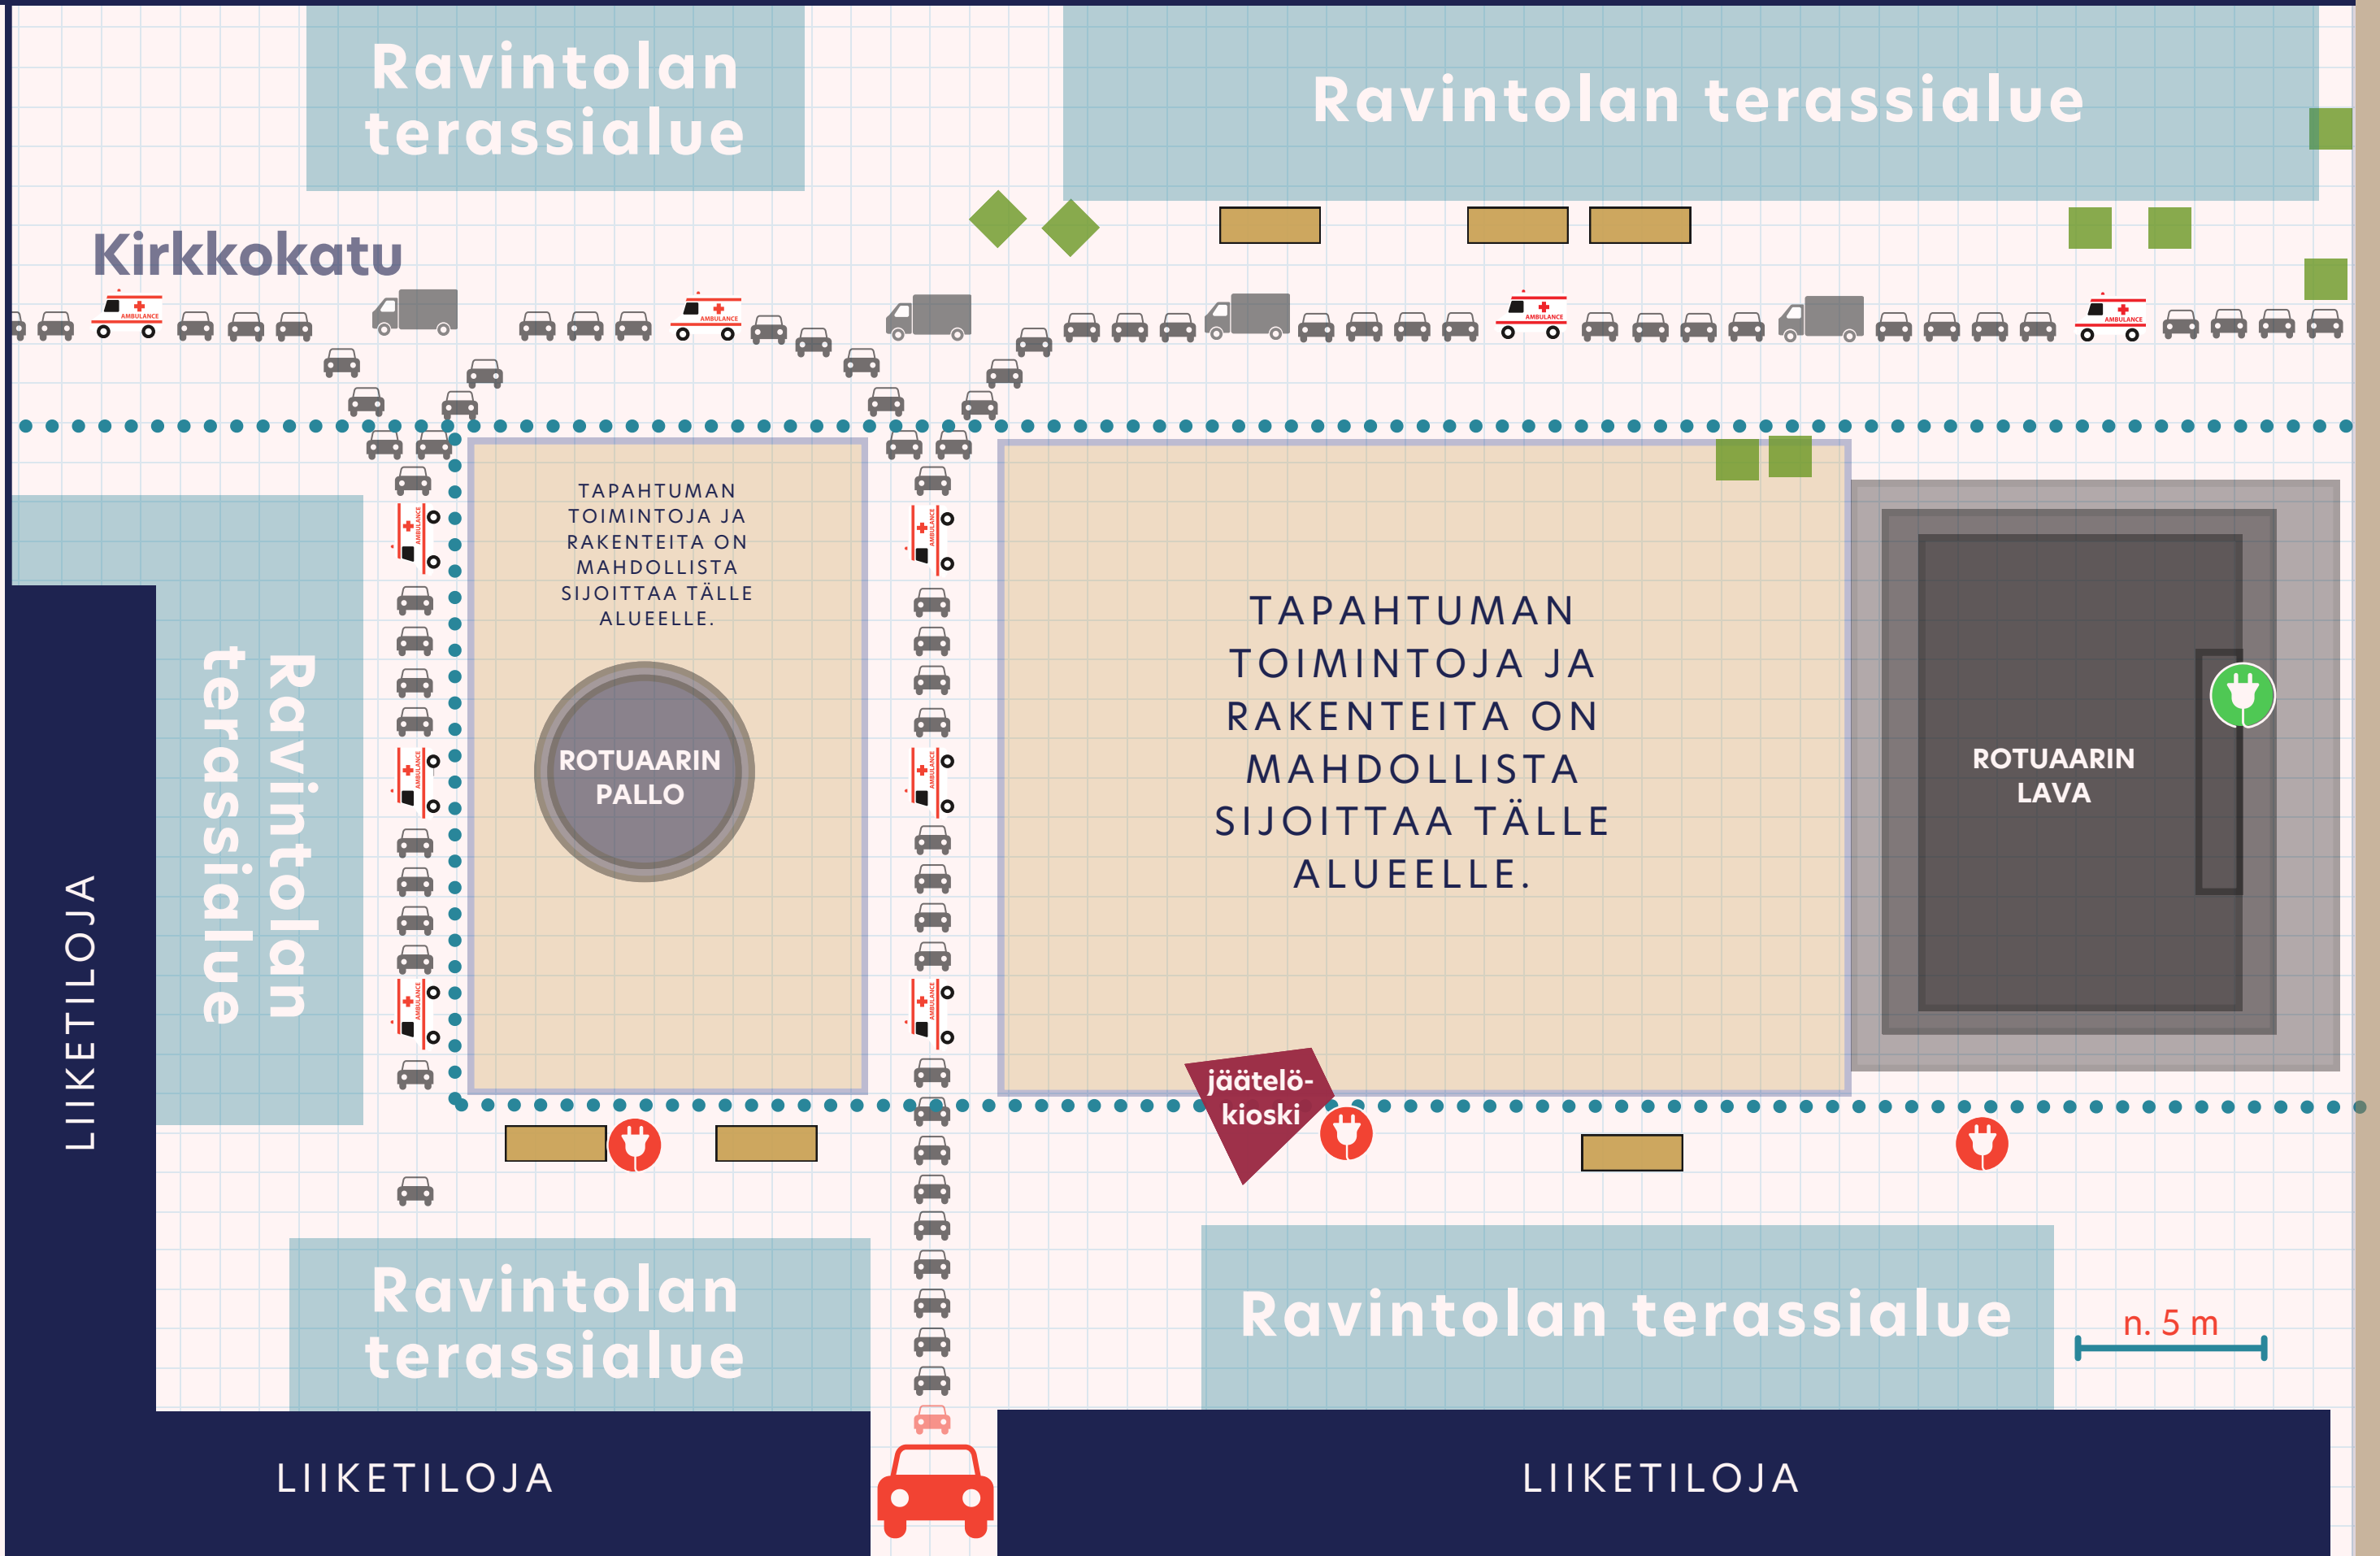

LIIKETILOJA

# Suunta- antava kartta Rotuaarin käytöstä tapahtuman- järjestäjille

 **Pelastustie** 4m

Pidettävä aina  
vapaana  
rakenteista

Sähköpiste 32A

Sähköpiste 63A

Sadevesikouru

Istutuslaatikko

Kiinteä penkki

Kulku kiinteistön  
sisäpihalle

1 ruutu n. 1 m